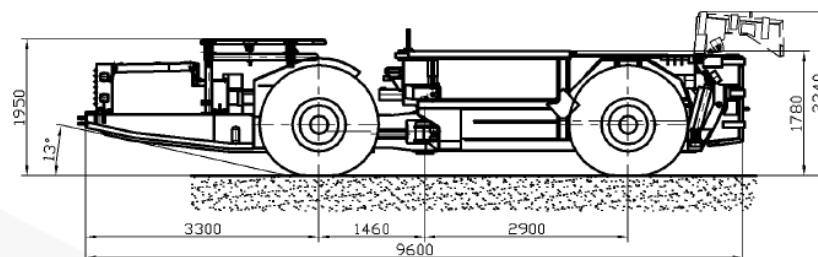

КГНМ ZANAM

САМОХОДНАЯ ДОСТАВОЧНАЯ МАШИНА СВ4РСК

Длина:	9 600 мм
Ширина:	3 350 мм
Высота:	1 950 мм
Полная масса:	22 400 кг
Емкость кузова:	11,1 м ³
Грузоподъемность:	20,0 т
Мощность двигателя:	136 кВт
Скорость:	I скорость 5,0 км/ч
	II скорость 10,0 км/ч
	III скорость 17,0 км/ч