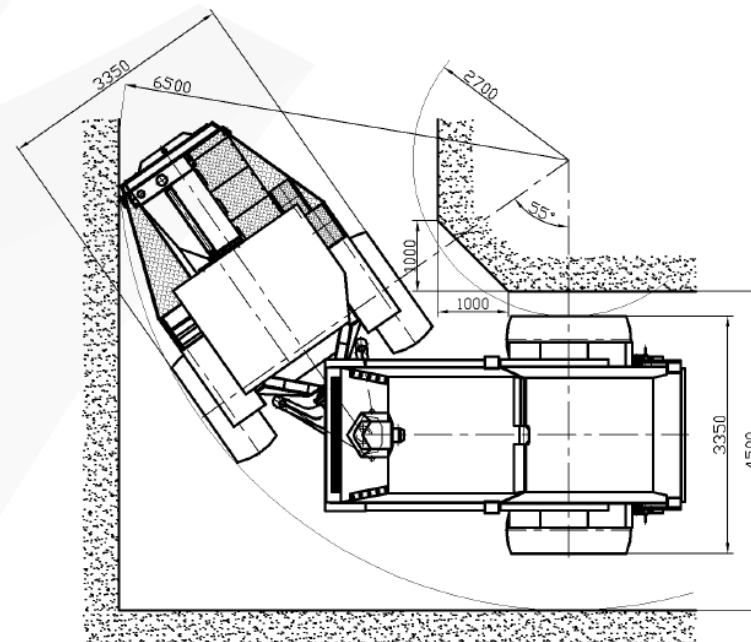

КГНМ ZANAM

САМОХОДНАЯ ДОСТАВОЧНАЯ МАШИНА СВ4РСК

Длина:	9 600 мм
Ширина:	3 350 мм
Высота:	1 950 мм
Полная масса:	22 400 кг
Емкость кузова:	11,1 м ³
Грузоподъемность:	20,0 т
Мощность двигателя:	136 кВт
Скорость:	I скорость 5,0 км/ч
	II скорость 10,0 км/ч
	III скорость 17,0 км/ч